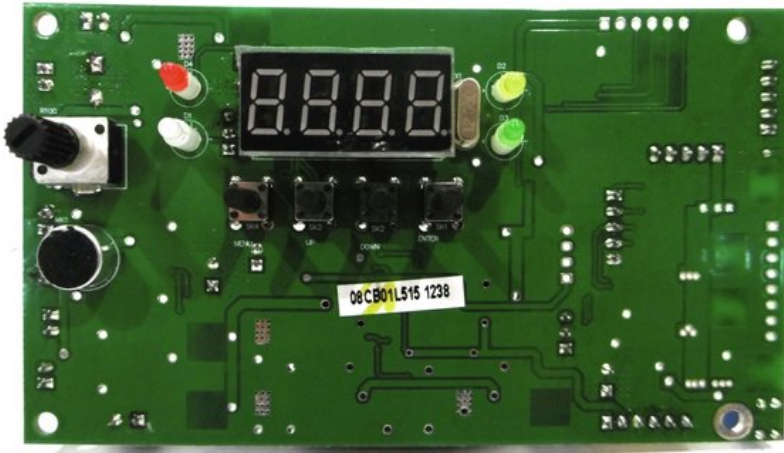

Pcb (Control) Laser Derby MK2

Réf. : E6510915
GTIN: 4026397698107

Prix de catalogue: 26.2 €
TVA 19% incl.

Caractéristiques:

Données techniques:

Poids: 0,05 kg

Logistique

EAN / GTIN: 4026397698107
Poids: 0,05 kg
Longueur: 0.12 m
Largeur: 0.07 m
Hauteur: 0.04 m