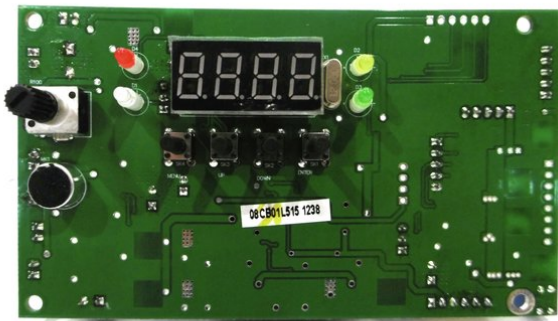

Pcb (Control) Laser Derby MK2

Réf. : E6510915
GTIN: 4026397698107

Prix de catalogue: 26.2 €
TVA 19% incl.

Pcb (Control) Laser Derby MK2

Réf. : E6510915
GTIN: 4026397698107

Caractéristiques: