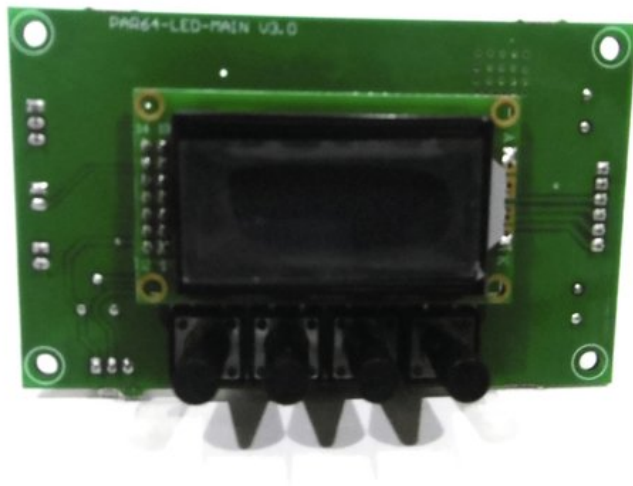

# Pcb (Display) LED PLL-480 CW/WW (PAR64-LED-MAIN V3.0) MAIN 6 pol

Réf. : E6510970  
GTIN: 4026397705768

---

**Prix de catalogue: 70.69 €**

TVA 19% incl.

---