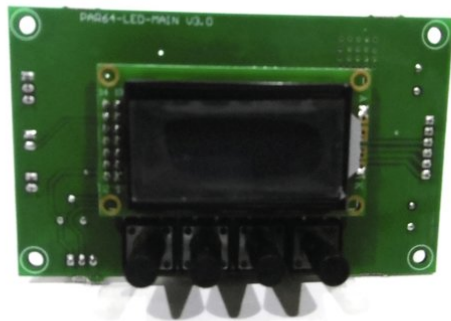

Pcb (Display) LED PLL-480 CW/WW (PAR64-LED-MAIN V3.0) MAIN 6 pol

Réf.: E6510970

GTIN: 4026397705768

Prix de catalogue: 70.69 €
TVA 19% incl.

Pcb (Display) LED PLL-480 CW/WW (PAR64-LED-MAIN V3.0) MAIN 6 pol

Réf. : E6510970

GTIN: 4026397705768

Caractéristiques:
