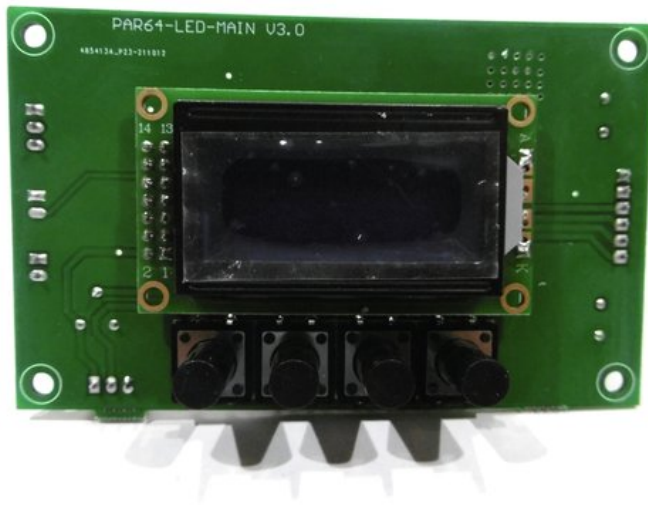

Pcb0 (Display) PFE-100 RGBW (PAR64-LED-MAIN V3.0) MAIN 6 pol

Réf. : E6510972
GTIN: 4026397705775

Prix de catalogue: 61.26 €

TVA 19% incl.

Caractéristiques:

Données techniques:

Poids: 0,06 kg

Logistique

EAN / GTIN: 4026397705775

Poids: 0,06 kg

Longueur: 0.10 m

Largeur: 0.06 m

Hauteur: 0.04 m