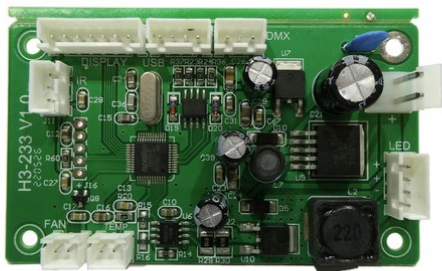

Pcb (Control) LED Theatre COB 100 WW (H3-233V1.0)

Réf.: E6510975

GTIN: 4026397706451

Prix de catalogue: 48.02 €
TVA 19% incl.

Pcb (Control) LED Theatre COB 100 WW (H3-233V1.0)

Réf. : E6510975

GTIN: 4026397706451