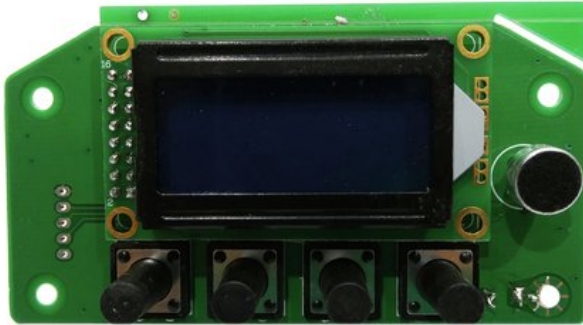

Pcb (Display) LED Theatre COB 200WW (H3-237 V1.0)

Réf. : E6510983
GTIN: 4026397706727

Prix de catalogue: 38.65 €

TVA 19% incl.

Caractéristiques:

Données techniques:

Poids: 0,05 kg

Logistique

EAN / GTIN: 4026397706727

Poids: 0,05 kg

Longueur: 0.09 m

Largeur: 0.05 m

Hauteur: 0.03 m