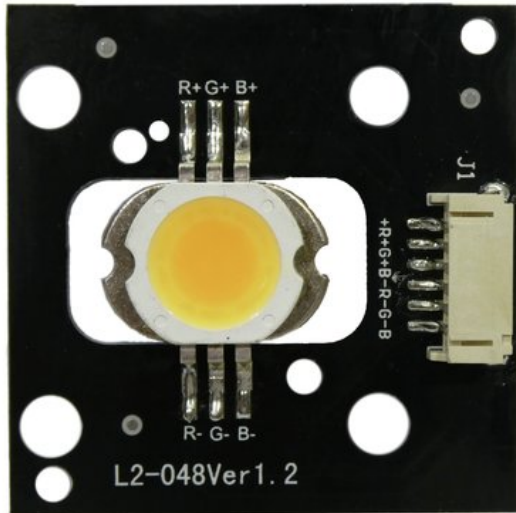

Pcb (LED) CBB-2 COB WW Bar (L2-048Ver1.2)

Réf. : E6511077
GTIN: 4026397713091

Prix de catalogue: 19.24 €

TVA 19% incl.

Caractéristiques:

Données techniques:

Poids: 0,02 kg

Logistique

EAN / GTIN: 4026397713091

Poids: 0,02 kg

Longueur: 0.05 m

Largeur: 0.05 m

Hauteur: 0.01 m