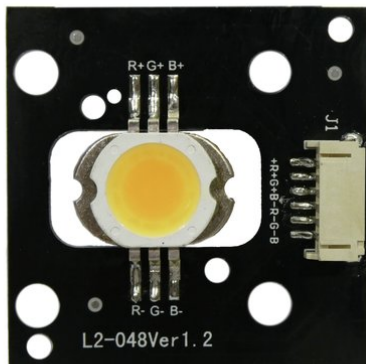

Pcb (LED) CBB-2 COB WW Bar (L2-048Ver1.2)

Réf. : E6511077
GTIN: 4026397713091

Prix de catalogue: 19.24 €
TVA 19% incl.

Pcb (LED) CBB-2 COB WW Bar (L2-048Ver1.2)

Réf. : E6511077
GTIN: 4026397713091

Caractéristiques:
