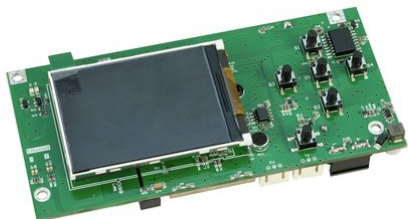

## Pcb (Display) IP PLB-420 (DISP048B-A)

Réf. : E6511231

GTIN: 4026397719802

**Prix de catalogue: 137.45 €**  
TVA 19% incl.

---

## Pcb (Display) IP PLB-420 (DISP048B-A)

Réf. : E6511231

GTIN: 4026397719802

**Caractéristiques:**

---