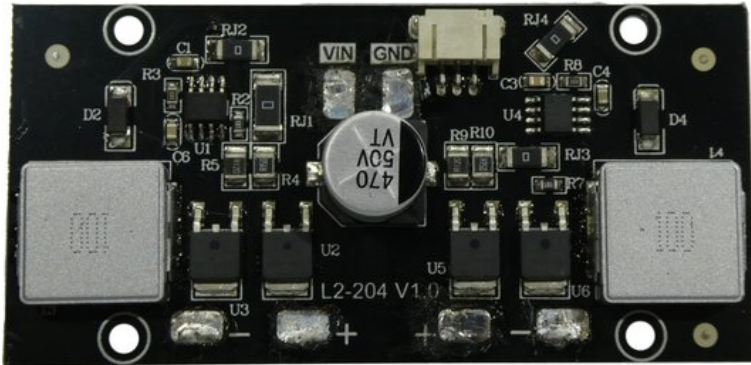

## Pcb (LED-driver) Audience Blinder 2x100W LED COB WW (L2-204 V1.0)

Réf. : E6511279  
GTIN: 4026397733426

---

**Prix de catalogue: 24.2 €**

TVA 19% incl.