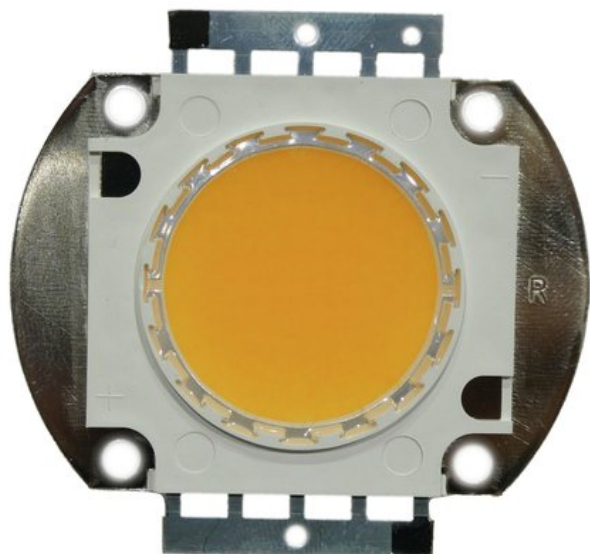

LED COB 100W WW Audience Blinder 2x100W LED COB WW

Réf. : E6511280
GTIN: 4026397732023

Prix de catalogue: 45.07 €

TVA 19% incl.

Caractéristiques:

Données techniques:

Poids: 0,03 kg

Logistique

EAN / GTIN: 4026397732023

Poids: 0,03 kg

Longueur: 0.06 m

Largeur: 0.06 m

Hauteur: 0.01 m