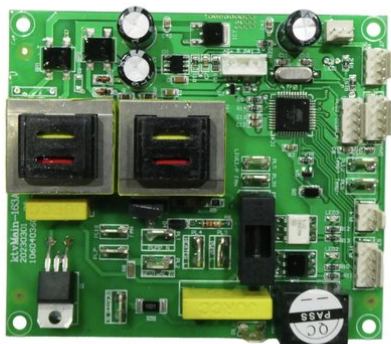

## Pcb (Control) NH-20 (ktvMAIN-163)

Réf.: E6511389

GTIN: 4026397724806

**Prix de catalogue: 152.11 €**  
TVA 19% incl.

---

## Pcb (Control) NH-20 (ktvMAIN-163)

Réf. : E6511389

GTIN: 4026397724806

**Caractéristiques:**

---