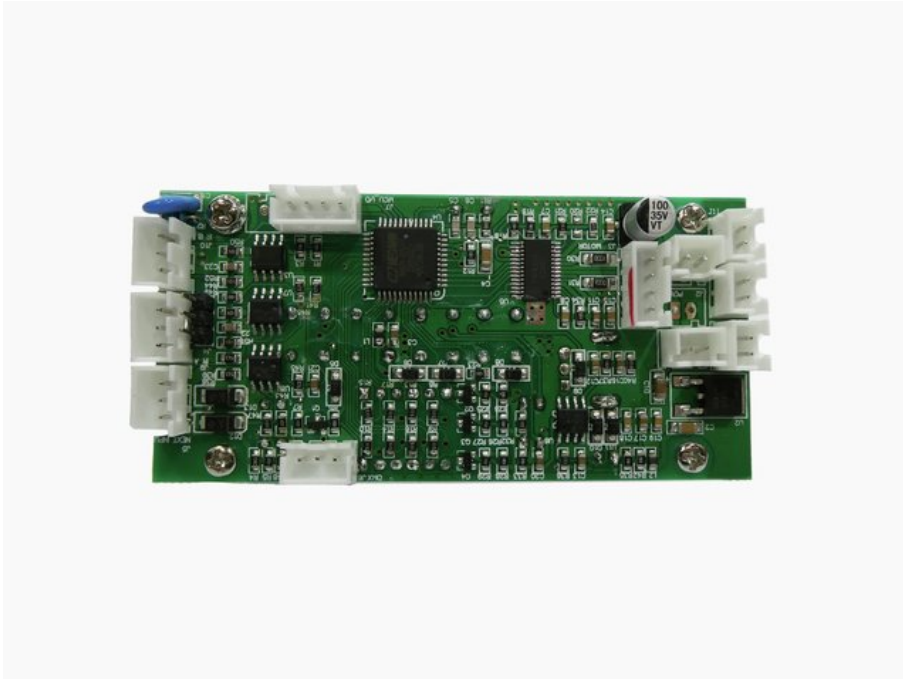

Pcb (Display/Control) LED B-40 HCL MK2 (CRT_MB_MIX BEAM FX V1.0)

Réf. : E6511437
GTIN: 4026397725179

Prix de catalogue: 39.12 €

TVA 19% incl.

Caractéristiques:

Données techniques:

Poids: 0,03 kg

Logistique

EAN / GTIN: 4026397725179

Poids: 0,03 kg

Longueur: 0.10 m

Largeur: 0.00 m

Hauteur: 0.00 m