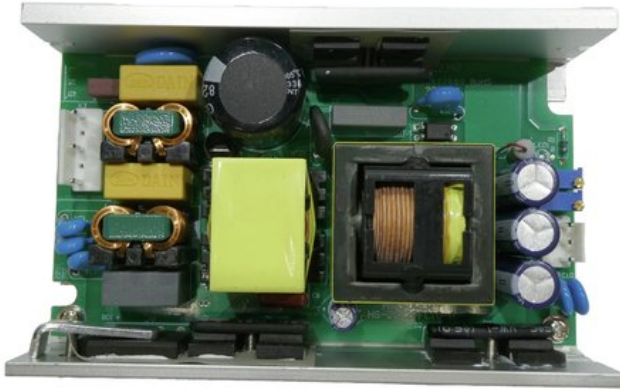

Pcb (power supply) AKKU Multiflood IP 18x10W RGBW Wash CRMX (HS-C336055630,6

GTIN: 4026397735895

Prix de catalogue: 136.5 €

TVA 19% incl.

Caractéristiques:

Données techniques:

Poids: 0,37 kg

Logistique

EAN / GTIN: 4026397735895

Poids: 0,37 kg

Longueur: 0.12 m

Largeur: 0.08 m

Hauteur: 0.04 m