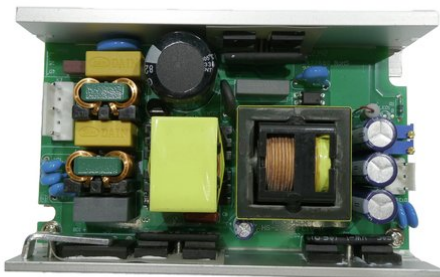

**Pcb (power supply) AKKU
Multiflood IP 18x10W RGBW Wash
CRMX (HS-C3360550 33,6V/5,5A)**

Réf. : E6511853
GTIN: 4026397735895

Prix de catalogue: 136.5 €
TVA 19% incl.

**Pcb (power supply) AKKU
Multiflood IP 18x10W RGBW Wash
CRMX (HS-C3360550 33,6V/5,5A)**

Réf. : E6511853
GTIN: 4026397735895

Caractéristiques:
