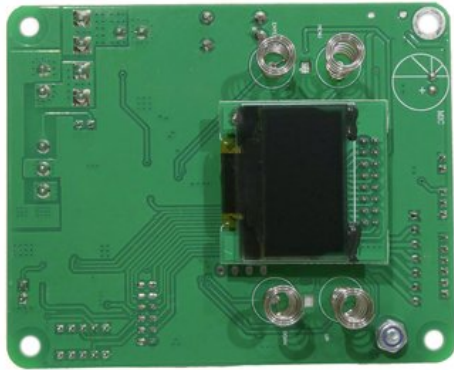

Pcb (Display/Control) AKKU Multiflood IP 18x10W RGBW Wash CRMX

Réf. : E6511854
GTIN: 4026397735901

Prix de catalogue: 50.08 €

TVA 19% incl.

Caractéristiques:

Données techniques:

Poids: 0,04 kg

Logistique

EAN / GTIN: 4026397735901

Poids: 0,04 kg

Longueur: 0.08 m

Largeur: 0.07 m

Hauteur: 0.04 m