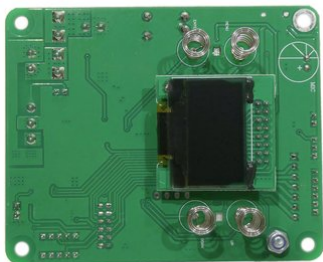

Pcb (Display/Control) AKKU Multiflood IP 18x10W RGBW Wash CRMX

Réf. : E6511854
GTIN: 4026397735901

Prix de catalogue: 50.08 €
TVA 19% incl.

Pcb (Display/Control) AKKU Multiflood IP 18x10W RGBW Wash CRMX

Réf. : E6511854
GTIN: 4026397735901