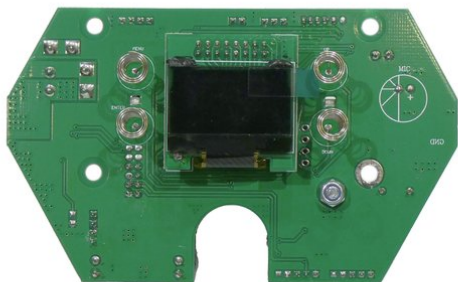

Pcb (Display/Control) AKKU IP TL-3 QCL Trusslight CRMX

Réf. : E6511855

GTIN: 4026397735918

Prix de catalogue: 67.51 €
TVA 19% incl.

Pcb (Display/Control) AKKU IP TL-3 QCL Trusslight CRMX

Réf. : E6511855

GTIN: 4026397735918

Caractéristiques: