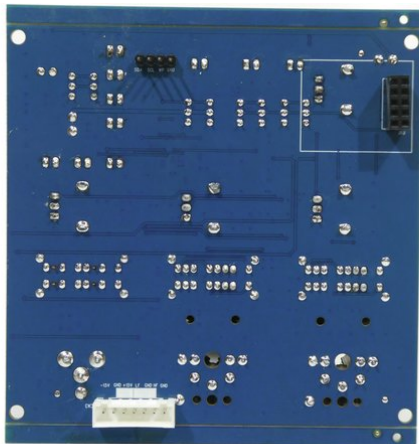

Pcb (Input) PAS-215A MK4

Réf.: E6511952

GTIN: 4026397740561

Prix de catalogue: sur demande €
TVA 19% incl.

Pcb (Input) PAS-215A MK4

Réf. : E6511952

GTIN: 4026397740561

Caractéristiques: