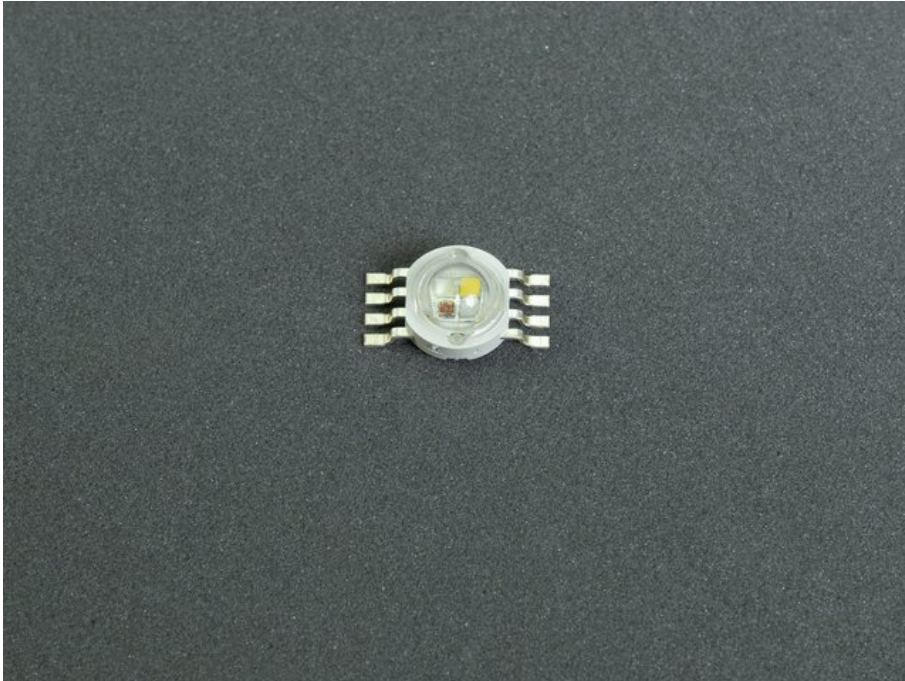

LED QCL 7W BRWWG LED KLS-902 (TX-BRSG2A120-101)

Réf. : E6519371
GTIN: 4026397673913

Prix de catalogue: 11.88 €

TVA 19% incl.

Caractéristiques:

Données techniques:

Poids: 0,01 kg

Logistique

EAN / GTIN: 4026397673913

Poids: 0,00 kg

Longueur: 0.02 m

Largeur: 0.01 m

Hauteur: 0.01 m