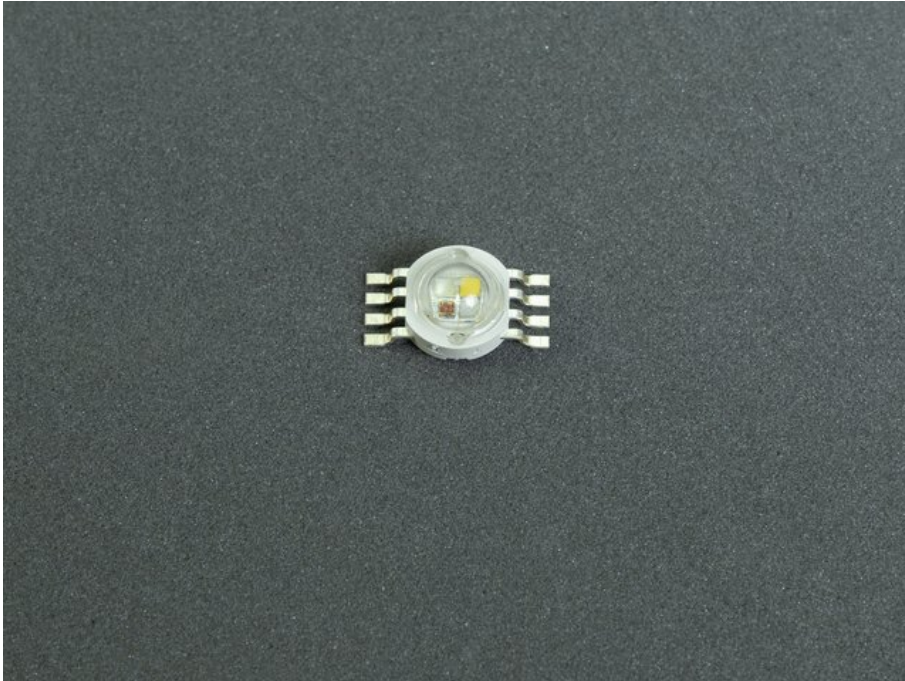

LED QCL 7W RBWWG LED Color Curtain

Réf. : E6519396
GTIN: 4026397687637

Prix de catalogue: 4.75 €
TVA 19% incl.

Caractéristiques:

Logistique

EAN / GTIN: 4026397687637

Données techniques: