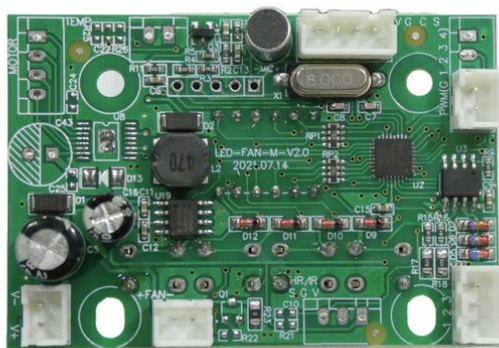

Pcb (Display) LED Super Strobe ABL (LED-FAN-M-V2.0)

Réf. : E6519500
GTIN: 4026397664102

Prix de catalogue: 49.48 €
TVA 19% incl.

Pcb (Display) LED Super Strobe ABL (LED-FAN-M-V2.0)

Réf. : E6519500
GTIN: 4026397664102