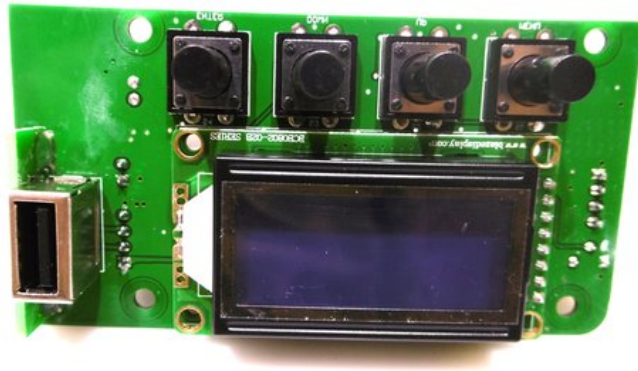

Pcb (Display) LED Pixel Tower (DIS CH4)

Réf. : E6519524
GTIN: 4026397664881

Prix de catalogue: 82.47 €

TVA 19% incl.

Caractéristiques:

Données techniques:

Poids: 0,05 kg

Logistique

EAN / GTIN: 4026397664881

Poids: 0,06 kg

Longueur: 0.95 m

Largeur: 0.05 m

Hauteur: 0.03 m