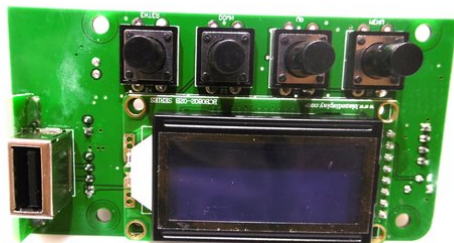

Pcb (Display) LED Pixel Tower (DIS CH4)

Réf. : E6519524

GTIN: 4026397664881

Prix de catalogue: 82.47 €

TVA 19% incl.

Pcb (Display) LED Pixel Tower (DIS CH4)

Réf. : E6519524

GTIN: 4026397664881