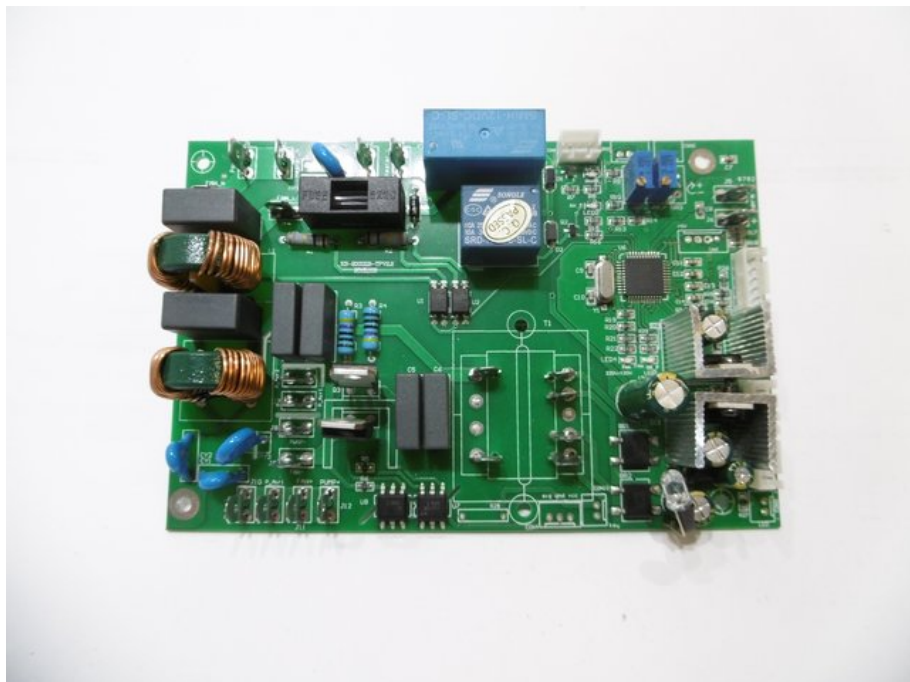

## Pcb (Control) WLF-2500 Water Low Fog PRO

Réf. : E6519558  
GTIN: 4026397684162

---

**Prix de catalogue: 109.96 €**

TVA 19% incl.

---

### Données techniques:

Poids: 0,17 kg

---

---