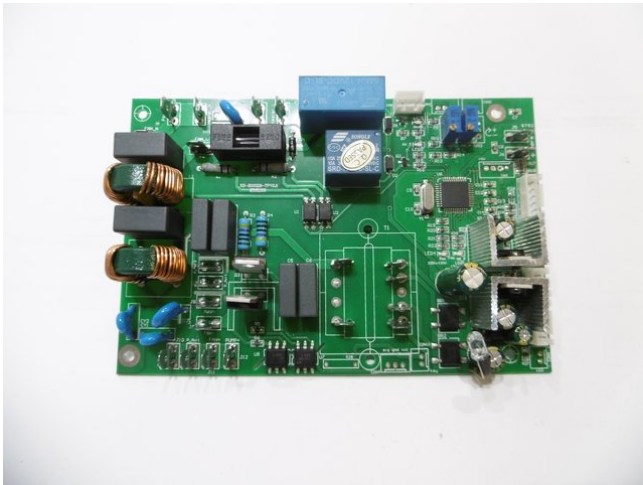

## Pcb (Control) WLF-2500 Water Low Fog PRO

Réf. : E6519558

GTIN: 4026397684162

**Prix de catalogue: 109.96 €**  
TVA 19% incl.

---