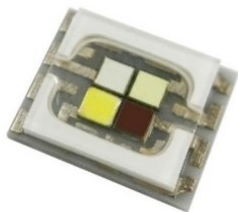

LED COB 15W RGBW PST-15W MK2 COB (PBED-15FTE-S)

Réf. : E6519590

GTIN: 4026397688962

Prix de catalogue: 27.87 €
TVA 19% incl.

LED COB 15W RGBW PST-15W MK2 COB (PBED-15FTE-S)

Réf. : E6519590

GTIN: 4026397688962