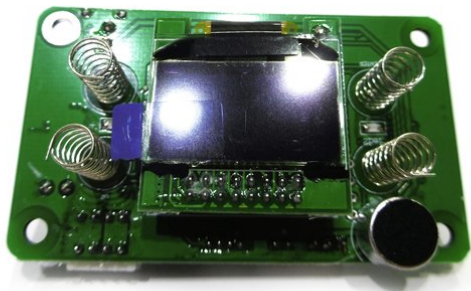

Pcb (display/control) LED Outdoor Spot 15W RGBW QuickDMX (SL- MINI-PQ2)

Réf. : E6519789
GTIN: 4026397700350

Prix de catalogue: 142.44 €
TVA 19% incl.

Pcb (display/control) LED Outdoor Spot 15W RGBW QuickDMX (SL- MINI-PQ2)