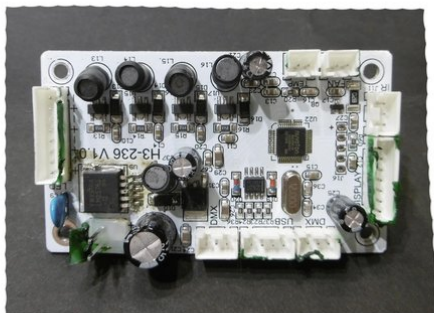

Pcb (Control) Theatre COB 100 RGB+WW (H3-236 V1.0)

Réf. : E6519835

GTIN: 4026397703931

Prix de catalogue: 178.5 €
TVA 19% incl.

Pcb (Control) Theatre COB 100 RGB+WW (H3-236 V1.0)

Réf. : E6519835

GTIN: 4026397703931