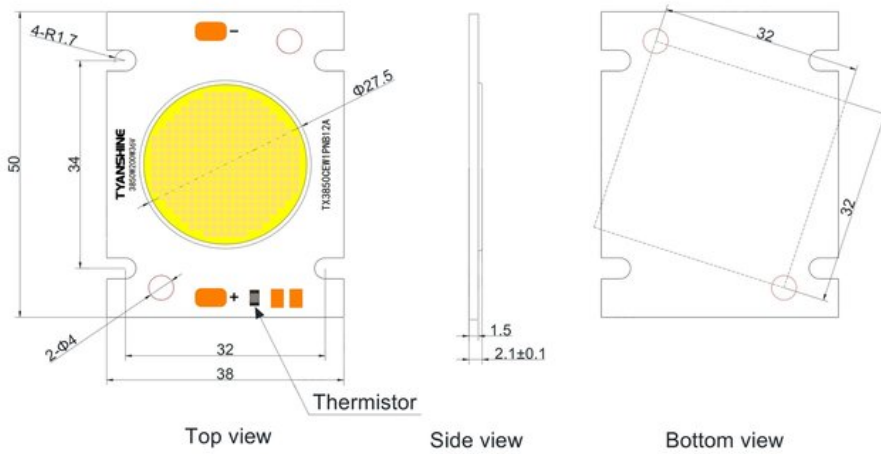

LED COB 250W 3200K LED PFE-200 3000K Profile Spot (TX-3850S200C28F12-03H05)

2031405894
GTIN: 4026397706833

Prix de catalogue: 262.18 €

TVA 19% incl.

Caractéristiques:

Données techniques:

Poids: 0,04 kg

Logistique

EAN / GTIN: 4026397706833

Poids: 0,04 kg

Longueur: 0.05 m

Largeur: 0.04 m

Hauteur: 0.00 m