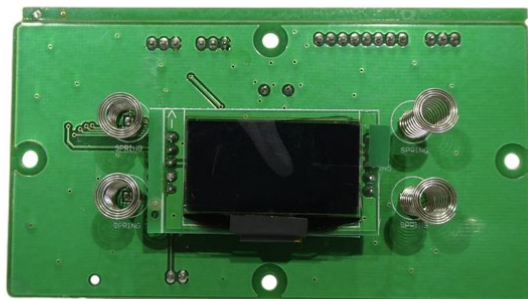

Pcb (Display) AKKU IP UP-4 Entry QCL Spot QuickDMX (P4-073 V1.2)

Réf. : E6519949

GTIN: 4026397709926

Prix de catalogue: 110.46 €
TVA 19% incl.

Pcb (Display) AKKU IP UP-4 Entry QCL Spot QuickDMX (P4-073 V1.2)

Réf. : E6519949

GTIN: 4026397709926

Caractéristiques: