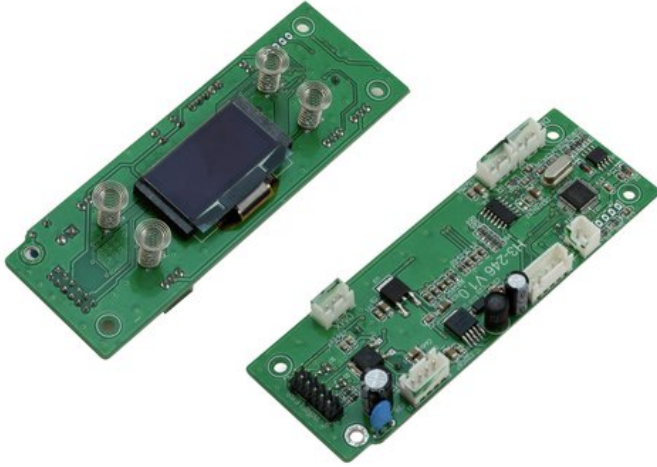

Pcb (display) Multiflood Pro IP RGBW Wash MK2 (H3-246 V1.0)

Réf. : E6520005
GTIN: 4026397712773

Prix de catalogue: 54.98 €

TVA 19% incl.

Caractéristiques:

Données techniques:

Poids: 0,03 kg

Logistique

EAN / GTIN: 4026397712773

Poids: 0,03 kg

Longueur: 0.12 m

Largeur: 0.04 m

Hauteur: 0.03 m