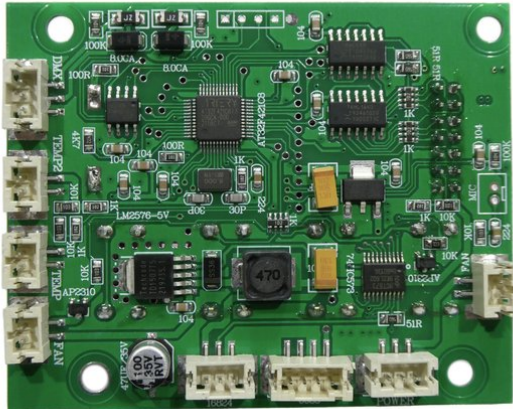

Pcb (Display) LED Mega Strobe 768 Bar (AT-480W-V11.PCB)

Réf.: E6520028
GTIN: 4026397717310

Prix de catalogue: 32.99 €
TVA 19% incl.

Pcb (Display) LED Mega Strobe 768 Bar (AT-480W-V11.PCB)

Réf. : E6520028
GTIN: 4026397717310