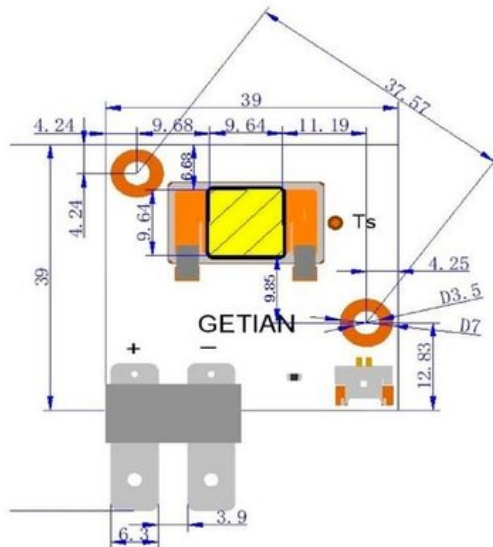

LED COB 150W 8000K LED SL-160 Search Light (GT-FC150X3-1.1)

Réf. : E6520041
GTIN: 4026397715132

Prix de catalogue: 160.22 €

TVA 19% incl.

Caractéristiques:

Données techniques:

Poids: 0,04 kg

Logistique

EAN / GTIN: 4026397715132

Poids: 0,04 kg

Longueur: 0.06 m

Largeur: 0.04 m

Hauteur: 0.01 m