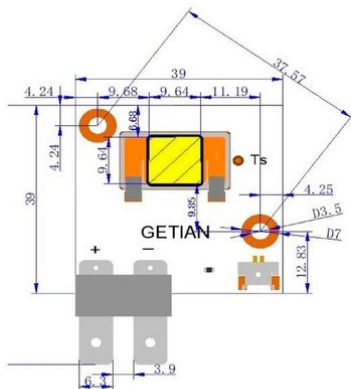

LED COB 150W 8000K LED SL-160 Search Light (GT-FC150X3-1.1)

Réf.: E6520041

GTIN: 4026397715132

Prix de catalogue: 160.22 €
TVA 19% incl.

LED COB 150W 8000K LED SL-160 Search Light (GT-FC150X3-1.1)

Réf. : E6520041