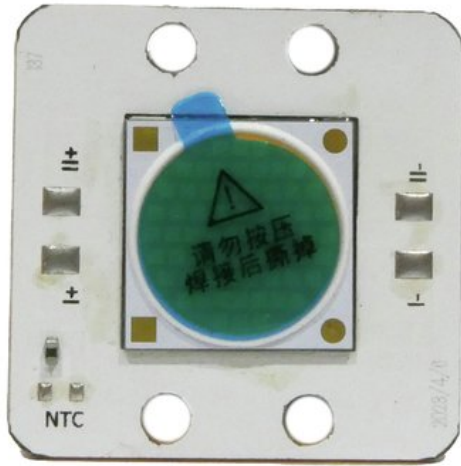

LED COB 60W 3200K LED PFE-60 WW Profile Spot 9-25° (TX-1818W60FC120) Réf. : E6520068

GTIN: 4026397717006

Prix de catalogue: 47.12 €

TVA 19% incl.

Caractéristiques:

Données techniques:

Poids: 0,01 kg

Logistique

EAN / GTIN: 4026397717006

Poids: 0,01 kg

Longueur: 0.03 m

Largeur: 0.03 m

Hauteur: 0.01 m