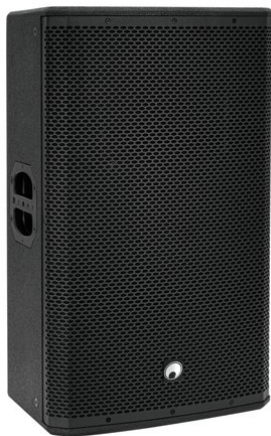

## PAS-215 MK4 2-way Top

Passive speaker with 15" woofer, 1" driver and 400 W RMS

Art.n.: 11039556  
GTIN: 4026397739299

**Prezzo di listino: 546.21 €**  
incl. 19% IVA

## PAS-215 MK4 2-way Top

Passive speaker with 15" woofer, 1" driver and 400 W RMS

Art.n.: 11039556  
GTIN: 4026397739299

### Features :

---

- Trapezoidal, multi-functional multiplex cabinet with scratch-resistant lacquer surface
  - Ottimizzato in combinazione con subwoofer PAS
  - Doppia flangia
  - Con punti di ancoraggio
  - Nero Metallo grille with Schiuma acustica
  - Maniglia di trasporto robusta
  - Possibilità di utilizzo: Verticale; volante; monitoring; su treppiede
  - Per campi di applicazione come, ad esempio.: Club/scuole di danza; installazione; Uso mobile; DJ mobili/Intrattenitori solisti; Ristoranti, bar e hotel; noleggiatore
- Dotazione della fornitura
- 1 x cassa compatta, 1 x Manuale d'uso