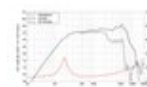

LAVOCE MAF061.50 6,5" Woofer, ferrite, cestello in alluminio

120 W AES, 8 Ohm, 97 dB, 150 - 9000 Hz

Art.n.: 12602509

GTIN:

Prezzo di listino: 74.85 €

incl. 19% IVA

Features :

- Per maggiori informazioni su questo prodotto, consultare "Download" nella scheda tecnica

Logistica

Dati tecnici :

Capacità di carico:	Programma: 240W Nominale: 120W AES
Intervallo di frequenza:	150 - 9000 Hz
Sensibilità:	97 dB
Impedenza:	8 Ohm
Altoparlante:	6,5" midwoofer con magnete in ferrite Materiale del cestello: Alluminio 1,5" midwoofer a bobina mobile
Peso:	2,19 kg