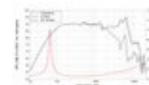

LAVOCE WAF061.80 6,5" Woofer, ferrite, cestello in alluminio

150 W AES, 8 Ohm, 91 dB, 65 - 5000 Hz

Art.n.: 12602514

GTIN: 4026397635003

Prezzo di listino: 70.21 €

incl. 19% IVA

Features :

- Per maggiori informazioni su questo prodotto, consultare "Download" nella scheda tecnica

Dotazione della fornitura

- 1 x Dispositivo

Logistica

EAN / GTIN: 4026397635003

Peso : 2,50 kg

Lunghezza : 0.20 m

Larghezza : 0.18 m

Altezza : 0.10 m

Dati tecnici :

Capacità di carico:	Programma: 300W Nominale: 150W AES
Intervallo di frequenza:	65 - 5000 Hz
Sensibilità:	91 dB
Impedenza:	8 Ohm
Altoparlante:	6,5" Woofer con magneti in ferrite Materiale del cestello: Alluminio 1,8" woofer a bobina mobile
Peso:	2,26 kg