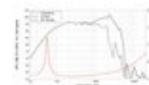

**LAVOCE WAF122.50 12" Woofer, ferrite, cestello in alluminio**

350 W AES, 8 Ohm, 97 dB, 60 - 3000 Hz

Art.n.: 12602528

GTIN: 4026397632620

**Prezzo di listino: 172.55 €**

incl. 19% IVA

**Features :**

- Per maggiori informazioni su questo prodotto, consultare "Download" nella scheda tecnica

**Dati tecnici :**

Capacità di carico:	Programma: 700W Nominale: 350W AES
Intervallo di frequenza:	60 - 3000 Hz
Sensibilità:	97 dB
Impedenza:	8 Ohm
Altoparlante:	12" Woofer con magnete in ferrite Materiale del cestello: Alluminio 2,5" woofer a bobina mobile
Peso:	6,35 kg