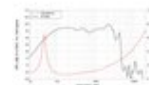

LAVOCE SSF153.00 15" Subwoofer, ferrite, cestello in acciaio

400 W AES, 8 Ohm, 98 dB, 45 - 2000 Hz

Art.n.: 12602533

GTIN: 4026397635201

Prezzo di listino: 177.31 €

incl. 19% IVA

Features :

- Per maggiori informazioni su questo prodotto, consultare "Download" nella scheda tecnica

Dati tecnici :

Capacità di carico:	Programma: 800W Nominale: 400W AES
Intervallo di frequenza:	45 - 2000 Hz
Sensibilità:	98 dB
Impedenza:	8 Ohm
Altoparlante:	15" Woofer con magnete in ferrite Materiale del cestello: acciaio 3" woofer a bobina mobile
Peso:	7,70 kg