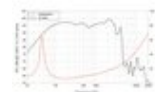

LAVOCE SSF153.00-4 15" Subwoofer ferrite, cestello in acciaio

400 W AES, 4 Ohm, 98 dB, 45 - 2000 Hz

Art.n.: 12602555

GTIN:

Prezzo di listino: 184.45 €

incl. 19% IVA

Features :

- Per maggiori informazioni su questo prodotto, consultare "Download" nella scheda tecnica

Dotazione della fornitura

- 1 x Altoparlante

Logistica

Dati tecnici :

Capacità di carico:	Programma: 800W Nominale: 400W AES
Intervallo di frequenza:	45 - 2000 Hz
Sensibilità:	98 dB
Impedenza:	4 Ohm
Altoparlante:	15" Woofer con magnete in ferrite Materiale del cestello: acciaio 3" woofer a bobina mobile
Peso:	7,75 kg