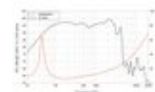

**LAVOCE SSF153.00-4 15" Subwoofer ferrite, cestello in acciaio**

400 W AES, 4 Ohm, 98 dB, 45 - 2000 Hz

Art.n.: 12602555

GTIN:

**Prezzo di listino: 184.45 €**

incl. 19% IVA

**Features :**

- Per maggiori informazioni su questo prodotto, consultare "Download" nella scheda tecnica

**Dotazione della fornitura**

- 1 x Altoparlante

**Logistica**

**Dati tecnici :**

Capacità di carico:	Programma: 800W Nominale: 400W AES
Intervallo di frequenza:	45 - 2000 Hz
Sensibilità:	98 dB
Impedenza:	4 Ohm
Altoparlante:	15" Woofer con magnete in ferrite Materiale del cestello: acciaio 3" woofer a bobina mobile
Peso:	7,75 kg