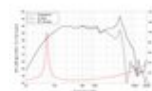

LAVOCE WAF061.80-16 6,5" Woofer ferrite, cestello in alluminio

150 W AES, 16 Ohm, 91 dB, 65 - 5000 Hz

Art.n.: 12602556

GTIN:

Prezzo di listino: 70.21 €

incl. 19% IVA

Features :

Logistica

Dati tecnici :

Capacità di carico:	Programma: 300W 150W AES
Intervallo di frequenza:	65 - 5000 Hz
Sensibilità:	91 dB
Impedenza:	16 Ohm
Altoparlante:	6,5" Woofer con magnete in ferrite Materiale del cestello: Alluminio Cartone/Carta resistente agli agenti atmosferici 1,8" woofer a bobina mobile
Peso:	2,30 kg