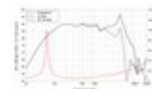

LAVOCE WAF061.80-16 6,5" Woofer ferrite, cestello in alluminio

150 W AES, 16 Ohm, 91 dB, 65 - 5000 Hz

Art.n.: 12602556

GTIN:

Prezzo di listino: 70.21 €

incl. 19% IVA

Features :

Logistica

Dati tecnici :

Capacità di carico:	Programma: 300W 150W AES
Intervallo di frequenza:	65 - 5000 Hz
Sensibilità:	91 dB
Impedenza:	16 Ohm
Altoparlante:	6,5" Woofer con magnete in ferrite Materiale del cestello: Alluminio Cartone/Carta resistente agli agenti atmosferici 1,8" woofer a bobina mobile
Peso:	2,30 kg