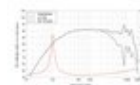

LAVOCE WSN041.00 4" Woofer, neodimio, cestello in acciaio

40 W AES, 8 Ohm, 92 dB, 100 - 10000 Hz

Art.n.: 12602628

GTIN: 4026397665086

Prezzo di listino: 57.12 €

incl. 19% IVA

Features :

- Per maggiori informazioni su questo prodotto, consultare "Download" nella scheda tecnica

Dotazione della fornitura

- 1 x Dispositivo

Logistica

EAN / GTIN: 4026397665086

Peso : 0,54 kg

Lunghezza : 0.12 m

Larghezza : 0.11 m

Altezza : 0.06 m

Dati tecnici :

Capacità di carico:	Programma: 80W Nominale: 40W AES
Intervallo di frequenza:	100 - 10000 Hz
Sensibilità:	92 dB
Impedenza:	8 Ohm
Altoparlante:	4" Woofer con magnete al neodimio Materiale del cestello: acciaio 1" woofer a bobina mobile
Peso:	0,51 kg