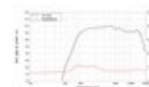

## LAVOCE DF10.17 1" Driver a compressione, ferrite

60 W AES, 8 Ohm, 108 dB, 1200 - 18000 Hz

Art.n.: 12602715

GTIN: 4026397630954

**Prezzo di listino: 98.65 €**

incl. 19% IVA

### Dati tecnici :

Capacità di carico:	Programma: 120W Nominale: 60W AES
Intervallo di frequenza:	1200 - 18000 Hz
Sensibilità:	108 dB
Impedenza:	8 Ohm
Altoparlante:	1" tweeter con driver a compressione con magnete in ferrite  Diaframmamateriale: PEEK (polimero H.T.) 1,7" tweeter con driver a compressione a bobina mobile
Peso:	1,57 kg