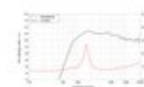

LAVOCE DF10.142LK 1" Driver a compressione, ferrite

35 W AES, 8 Ohm, 106 dB, 1500 - 20000 Hz

Art.n.: 12602720

GTIN: 4026397665154

Prezzo di listino: 62.95 €

incl. 19% IVA

Features :

- Per maggiori informazioni su questo prodotto, consultare "Download" nella scheda tecnica

Dotazione della fornitura

- 1 x Dispositivo

Logistica

EAN / GTIN: 4026397665154

Peso : 1,01 kg

Lunghezza : 0.13 m

Larghezza : 0.12 m

Altezza : 0.06 m

Dati tecnici :

Capacità di carico:	Programma: 70W Nominale: 35W AES
Intervallo di frequenza:	1500 - 20000 Hz
Sensibilità:	106 dB
Impedenza:	8 Ohm
Altoparlante:	1" tweeter con driver a compressione con magnete in ferrite Diaframmamateriale: 1,4" tweeter con driver a compressione a bobina mobile
Peso:	0,94 kg