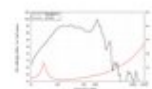

LAVOCE SAN216.00iP 21" Subwoofer, neodimio, cestello in alluminio

2500 W AES, 1 Ohm, 99 dB, 35 - 1000 Hz

Art.n.: 12602826

GTIN: 4026397706079

Prezzo di listino: 1581.51 €

incl. 19% IVA

Features :

- Per maggiori informazioni su questo prodotto, consultare "Download" nella scheda tecnica

Dotazione della fornitura

- 1 x Altoparlante

Logistica

EAN / GTIN: 4026397706079

Peso : 26,00 kg

Lunghezza : 0.58 m

Larghezza : 0.58 m

Altezza : 0.31 m

Dati tecnici :

| | |
|--------------------------|--|
| Capacità di carico: | Programma: 5000W Nominale: 2500W AES |
| Intervallo di frequenza: | 35 - 1000 Hz |
| Sensibilità: | 99 dB |
| Impedenza: | 1 Ohm |
| Altoparlante: | 21" Woofer con magnete al neodimio Materiale del cestello: Alluminio 6" Woofer a bobina mobile avvolto all'interno e all'esterno |
| Peso: | 23,10 kg |