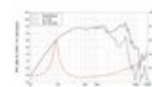

LAVOCE WSF061.52-16 6,5" Woofer, ferrite, cestello in acciaio

125 W AES, 16 Ohm, 94,5 dB, 90 - 5000 Hz

Art.n.: 12602926

GTIN: 4026397690118

Prezzo di listino: 41.53 €

incl. 19% IVA

Features :

- Per maggiori informazioni su questo prodotto, consultare "Download" nella scheda tecnica
- **Dotazione della fornitura**
- 1 x Altoparlante

Logistica

EAN / GTIN: 4026397690118

Peso : 17,75 kg

Lunghezza : 0.41 m

Larghezza : 0.39 m

Altezza : 0.22 m

Dati tecnici :

Capacità di carico:	Programma: 250W Nominale: 125W AES
Intervallo di frequenza:	90 - 5000 Hz
Sensibilità:	94,5 dB
Impedenza:	16 Ohm
Altoparlante:	6,5" Woofer con magneti in ferrite Materiale del cestello: acciaio 1,5" woofer a bobina mobile
Peso:	1,95 kg