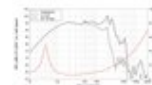

LAVOCE WAF124.02 12" Woofer, ferrite, cestello in alluminio

600 W AES, 8 Ohm, 97 dB, 50 - 2500 Hz

Art.n.: 12602944

GTIN: 4026397706048

Prezzo di listino: 260.61 €

incl. 19% IVA

Features :

- Per maggiori informazioni su questo prodotto, consultare "Download" nella scheda tecnica

Dotazione della fornitura

- 1 x Altoparlante

Logistica

EAN / GTIN: 4026397706048

Peso : 9,70 kg

Lunghezza : 0.37 m

Larghezza : 0.35 m

Altezza : 0.18 m

Dati tecnici :

Capacità di carico:	Programma: 1200W Nominale: 600W AES
Intervallo di frequenza:	50 - 2500 Hz
Sensibilità:	97 dB
Impedenza:	8 Ohm
Altoparlante:	12" Woofer con magneti in ferrite Materiale del cestello: Alluminio 4" woofer a bobina mobile
Peso:	8,65 kg